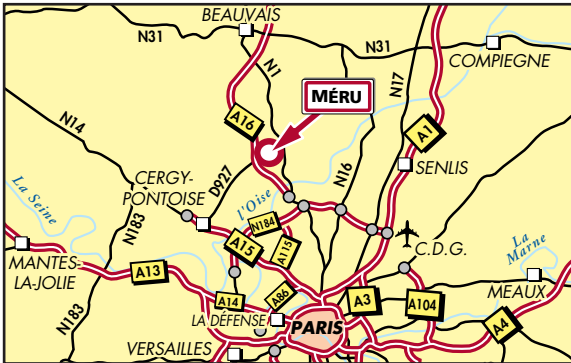

REMONDIS®

6, rue du 11 Mai 1967
 Zone Industrielle
 60110 MÉRU - France
 Tél. : 33 (0)3 44 22 43 35
 Fax : 33 (0)3 44 22 28 24

- DEPUIS PARIS/PORTE DE LA CHAPELLE : (A)**
 Rejoindre la PTE DE LA CHAPELLE puis la N1 direction AMIENS/BEAUVAIS. ► Continuer sur l'A16 direction AMIENS/BEAUVAIS et emprunter la sortie 13 MÉRU/GISORS. Prendre la D129 direction MÉRU/ZONE INDUSTRIELLE (puis voir loupe). Temps de trajet : 1h10.
- DEPUIS LILLE : (B)**
 Rejoindre l'A1 en direction de PARIS, puis l'A29 vers AMIENS pour rejoindre l'A16 direction PARIS. Emprunter la sortie 13 MÉRU/GISORS et prendre la D129 direction MÉRU/ZONE INDUSTRIELLE (puis voir loupe). Temps de trajet : 1h50.
- DEPUIS AÉROPORT CHARLES DE GAULLE : (C)**
 Rejoindre l'A1 puis la N104 (FRANCIENNE) direction CERGY-PONTOISE jusqu'à LA CROIX-VERTE puis bifurquer sur la N1 en direction d'AMIENS (puis voir ►). Temps de trajet : 40 min.
- DEPUIS PARIS/PORTE MAILLOT : (D)**
 Rejoindre la PORTE MAILLOT et suivre direction LA DÉFENSE/A86/CERGY-PONTOISE, puis l'A15. Rejoindre la N184 direction AMIENS/BEAUVAIS (puis voir ►). Temps de trajet : 1h10.